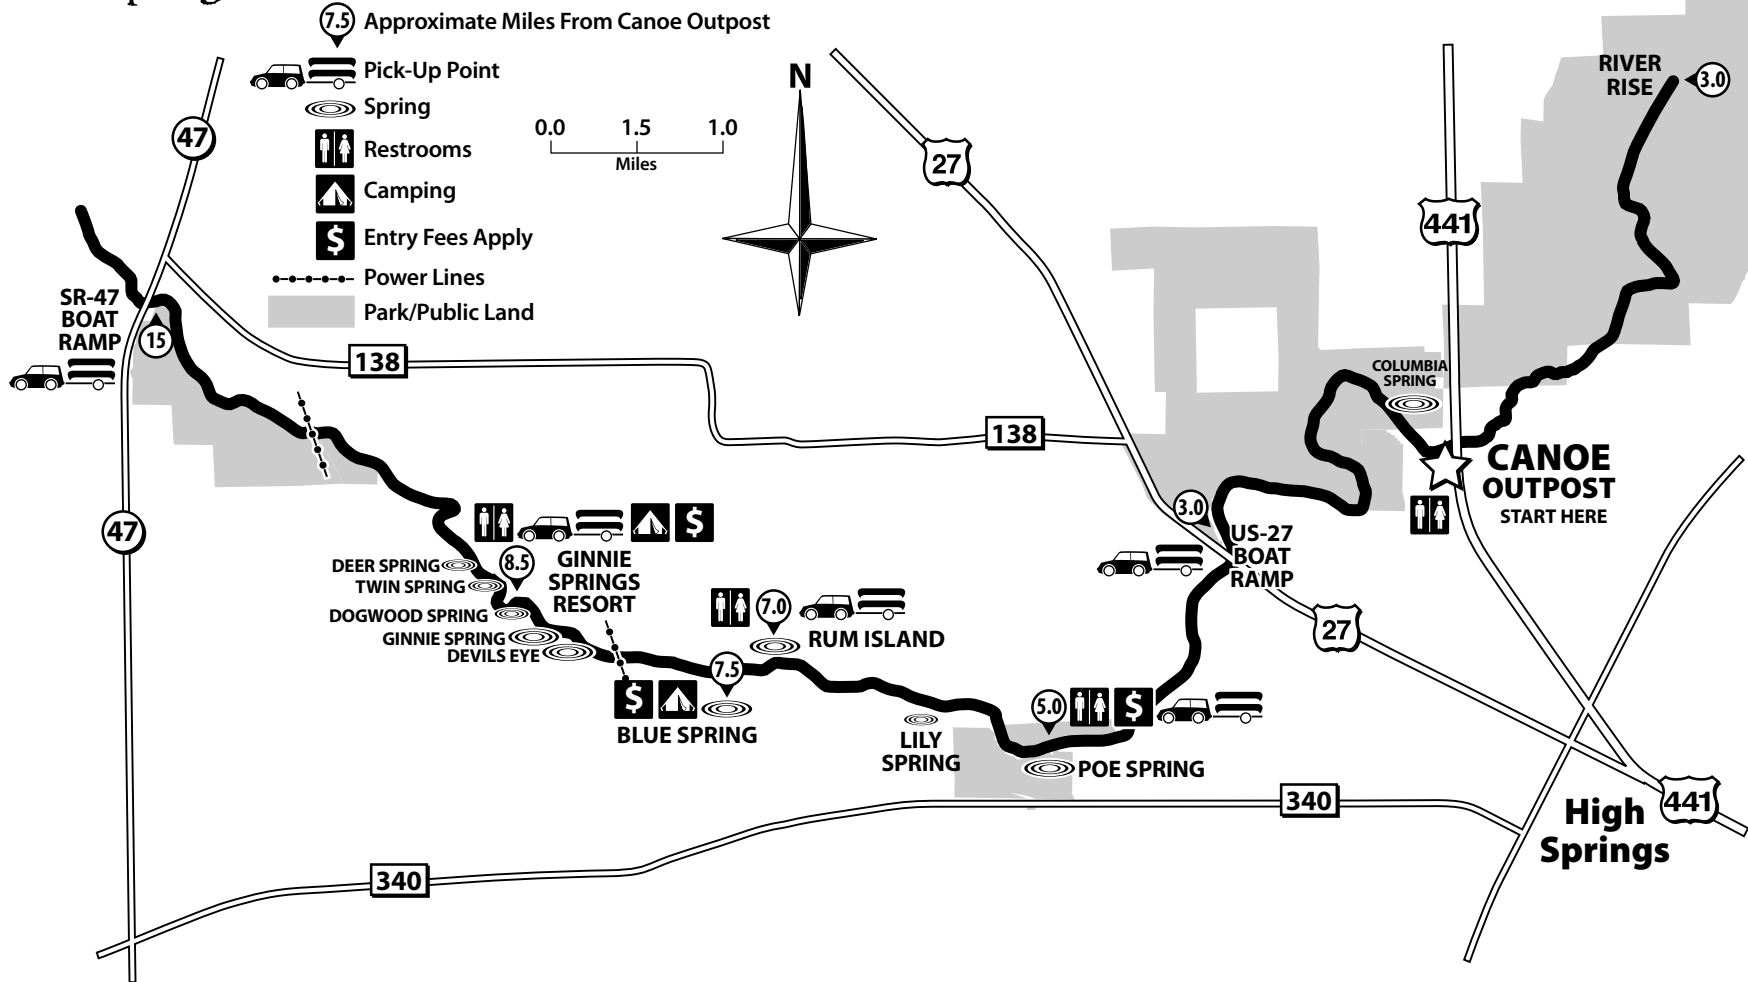

# Day Trips Map

[www.SantaFeRiver.com](http://www.SantaFeRiver.com)

2025 NW Santa Fe Boulevard • High Springs, Florida 32643 • (386) 454-2050